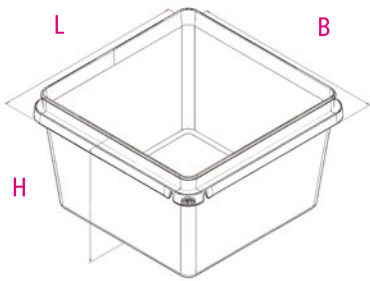

Cod. 1121

FORMA / SHAPE / FORM

quadrato / square / quadratisch

VOLUME* (ML) / FASSUNGSVERMÖGEN
2000

DIMENSIONI (MM) / MEASUREMENTS / MAßE
174 x 174 x 96H

COLORE STANDARD / COLOUR / FARBE
TRASP. / TRANSPARENT

ABBINABILE CON (ART.) / COMBINES WITH / KOMBINIERBAR MIT
2121

CARTONE (N.PEZZI) / CARTON BOX (PCS) / KARTON (STÜCKZAHL)
208

PALLET (N.PEZZI) / PALLET (PCS) / PALETTEN (STÜCKZAHL)
2.496