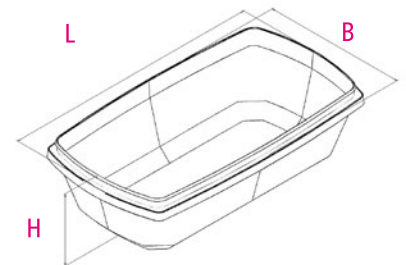

Cod. 1247

**FORMA / SHAPE / FORM**

rettangolare / rectangular / rechteckig

**VOLUME\* (ML) / FASSUNGSVERMÖGEN**  
4660**DIMENSIONI (MM) / MEASUREMENTS / MABE**  
344 x 157 x 120H**COLORE STANDARD / COLOUR / FARBE**  
BIANCO / WHITE / WEIß**ABBINABILE CON (ART.) / COMBINES WITH / KOMBINIERBAR MIT**  
2247**CARTONE (N.PEZZI) / CARTON BOX (PCS) / KARTON (STÜCKZAHL)**  
150**PALLET (N.PEZZI) / PALLET (PCS) / PALETTEN (STÜCKZAHL)**  
1.800

Cod. 1304

**FORMA / SHAPE / FORM**

rettangolare / rectangular / rechteckig

**VOLUME\* (ML) / FASSUNGSVERMÖGEN**  
350**DIMENSIONI (MM) / MEASUREMENTS / MABE**  
138,5 x 86 x 49H**COLORE STANDARD / COLOUR / FARBE**  
TRASP. / TRANSPARENT**ABBINABILE CON (ART.) / COMBINES WITH / KOMBINIERBAR MIT**  
2304**CARTONE (N.PEZZI) / CARTON BOX (PCS) / KARTON (STÜCKZAHL)**  
792**PALLET (N.PEZZI) / PALLET (PCS) / PALETTEN (STÜCKZAHL)**  
9.504