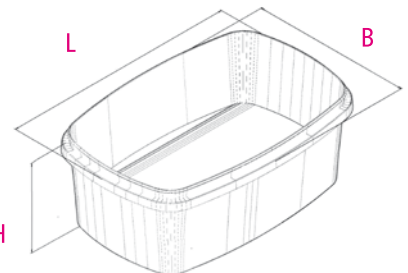

Cod. 1420

FORMA / SHAPE / FORM

Ovale/Oval.

VOLUME* (ML) / FASSUNGSVERMÖGEN
2050

DIMENSIONI (MM) / MEASUREMENTS / MAßE
238 x 159 x 83H

COLORE STANDARD / COLOUR / FARBE
TRASP. / TRANSPARENT

ABBINABILE CON (ART.) / COMBINES WITH / KOMBINIERBAR MIT
2420

CARTONE (N.PEZZI) / CARTON BOX (PCS) / KARTON (STÜCKZAHL)
210

PALLET (N.PEZZI) / PALLET (PCS) / PALETTEN (STÜCKZAHL)
3.360