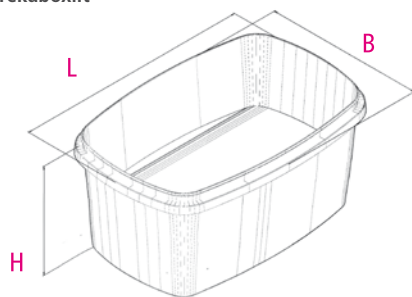

Cod. 1430

FORMA / SHAPE / FORM

Ovale/Oval

VOLUME* (ML) / FASSUNGSVERMÖGEN
3000

DIMENSIONI (MM) / MEASUREMENTS / MAßE
238 x 159 x 125H

COLORE STANDARD / COLOUR / FARBE
BIANCO / WHITE / WEIß

ABBINABILE CON (ART.) / COMBINES WITH /
KOMBINIERBAR MIT
2420

CARTONE (N.PEZZI) / CARTON BOX (PCS) /
KARTON (STÜCKZAHL)
175

PALLET (N.PEZZI) / PALLET (PCS) / PALETTEN
(STÜCKZAHL)
2.800